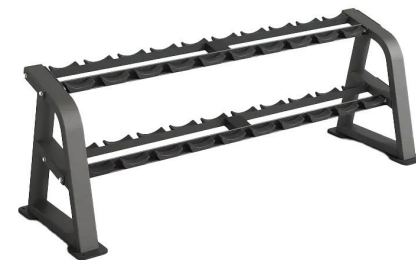

Méret: 105 x 62 x 117 cm

Vector Fitness fix háttámlás 90°-os pad

Cikkszám: VF024BR Súly: 36 kg
 Méretek: 117 x 64 x 83 cm

Vector Fitness negatív állítható haspad

Cikkszám: VF025BR Súly: 46 kg
 Méretek: 170 x 78 x 90 cm