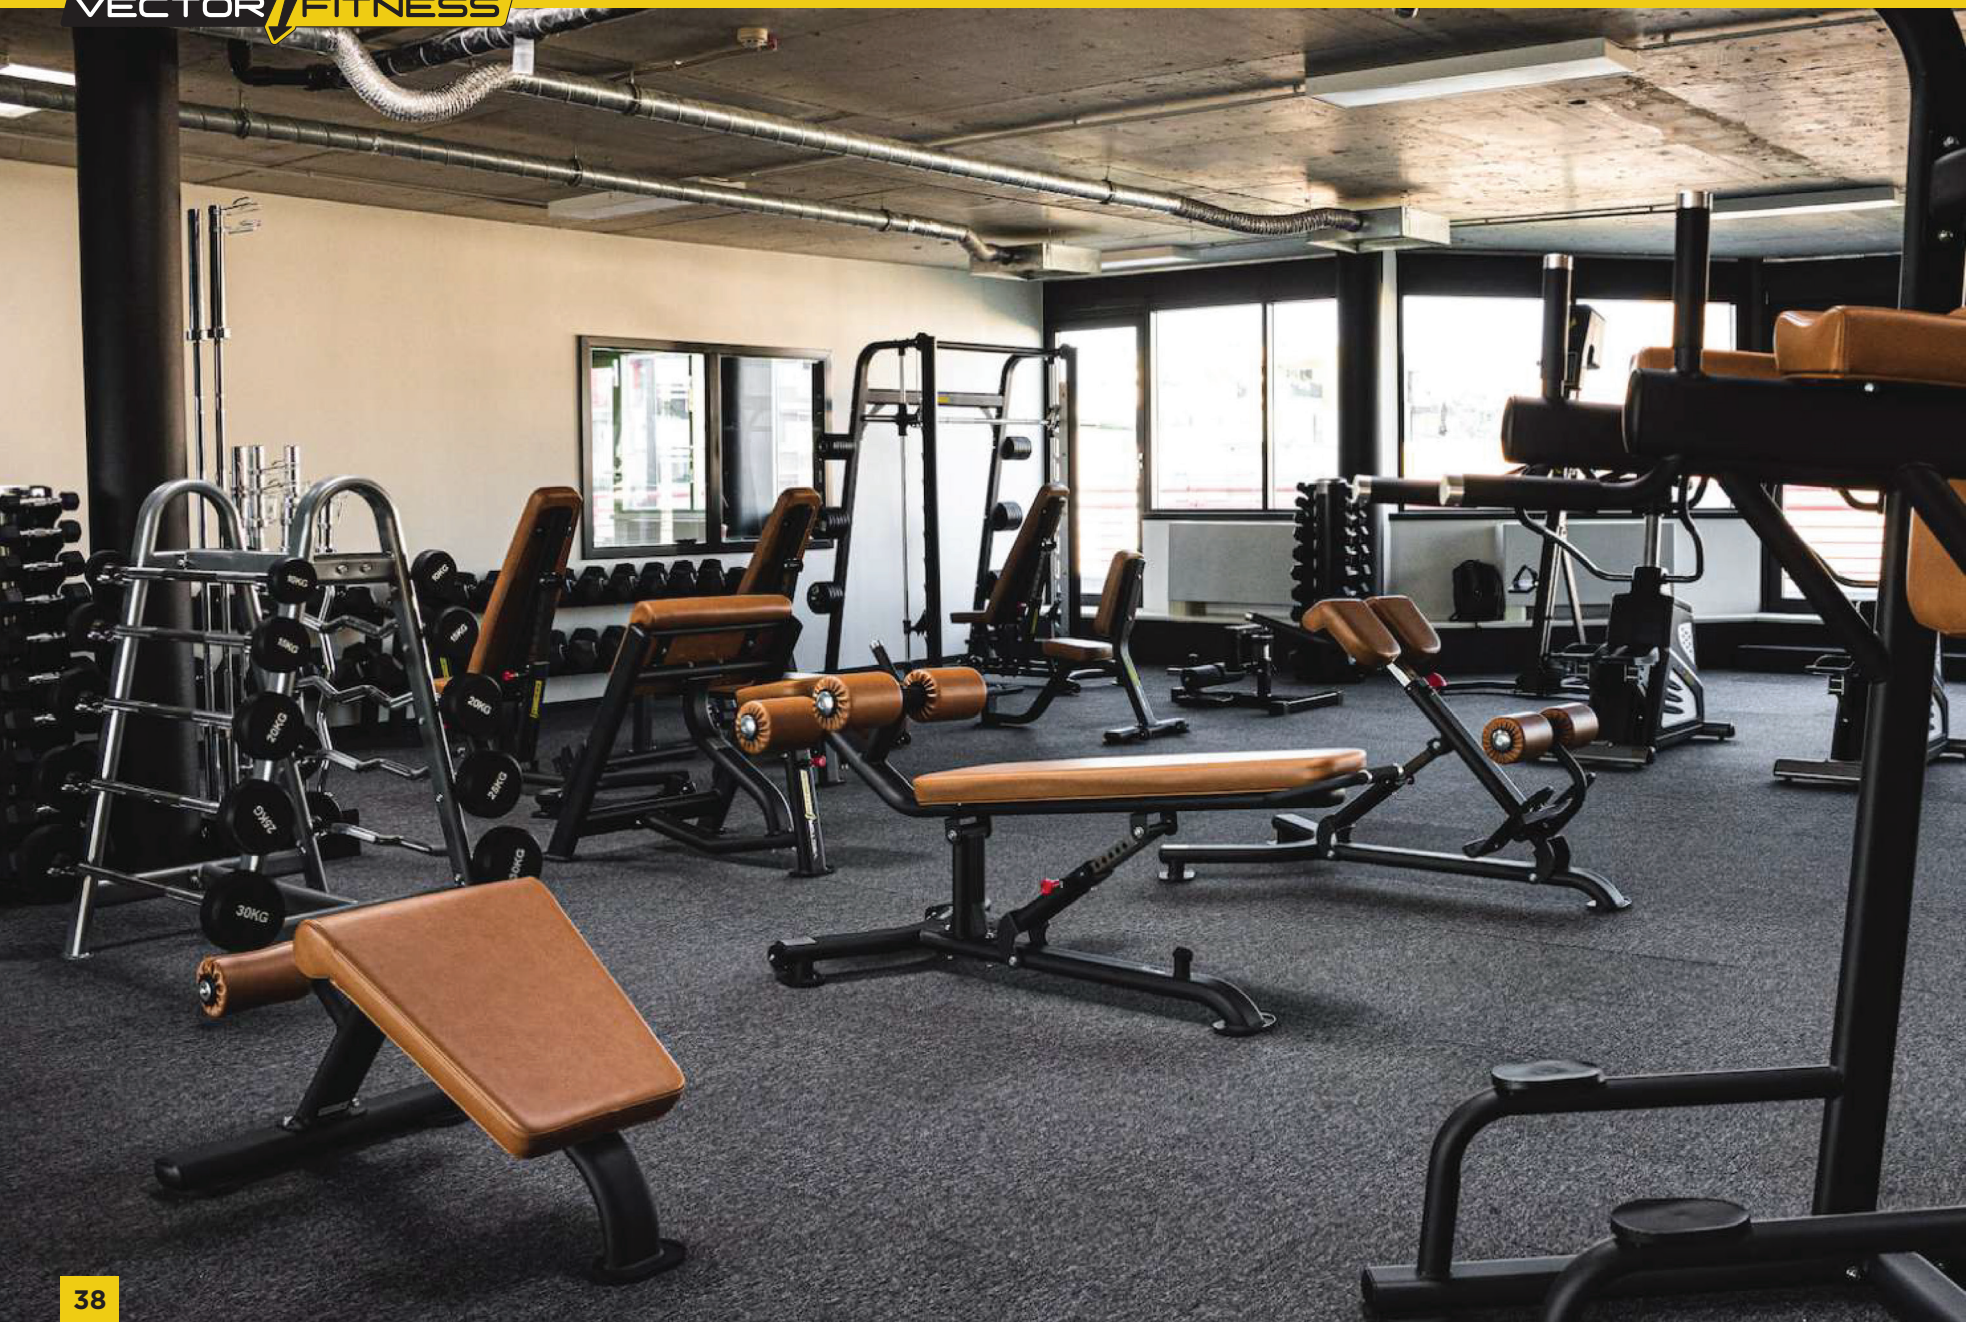

Méreték: 118 x 116 x 144 cm

ÚJ

Vector Fitness Peach Builder álló combtávolító gép

Cikkszám: VF403PB

Súly: 128 kg

Méreték: 180 x 93 x 151 cm

Vector Fitness fekvenyomó pad súlytárcsa tartóval

Cikkszám: VF004BR Súly: 88 kg
 Méretek: 169 x 169 x 138 cm